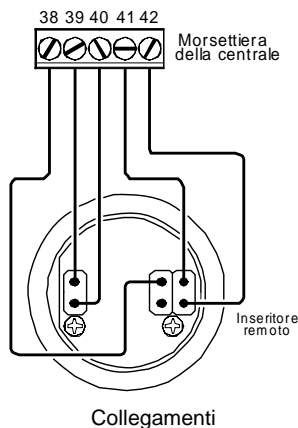

CE Securvera ifa
Dir. 1999-5-CE
Made in Italy

Securvera di Or-

Dejini loch

SECURVERA I.F.A. 00157 ROMA VIA MONTI TIBURTINI 510 A/1 TEL FAX 0641732990

C.C.I.A. N° 5761 - REG. DITTE 25859 DEL 31-01-1972 - PARTITA IVA 06142341004

Sito <http://www.securvera.it> e-mail: securvera@securvera.it ASSISTENZA NON STOP CELLULARE 330288886

Antifurto, Antincendio, FV.C.C. controllo da LAN e GSM, Automazione cancelli, brevetti avveniristici.